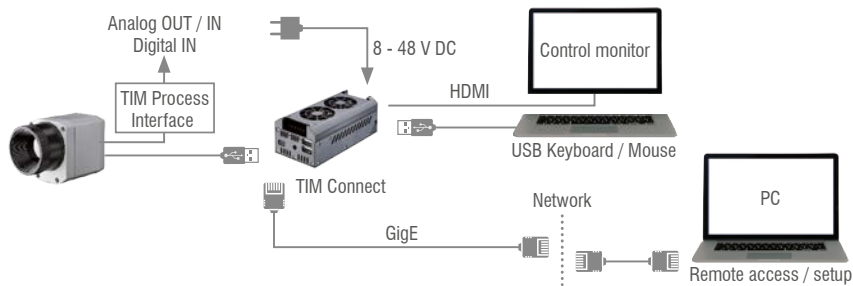

Mehr Präzision.

thermo**IMAGER** TIM // Kompakte Wärmebildkameras

thermoIMAGER TIM NetBox

Mini-PC für die thermoIMAGER TIM Serie

- Integrierbar in CoolingJacket Advanced Extended
- Miniatur PC für alle TIM-Modelle zum Stand-Alone-Betrieb oder zur Kabelverlängerung
- Unterstützt 120 Hz (TIM 160S) bis zu 80 Hz (TIM QVGA), bis zu 32 Hz (TIM VGA) Bildrate
- Integrierter Hardware- und Software-Watchdog
- Installation zusätzlicher Anwendersoftware möglich
- Optional: bis zu 20 m USB Kabel, Hochtemperatur USB Kabel, Erweiterbarkeit bis zu 100 m Ethernet-Kabel (PoE)

thermoIMAGER TIM NetBox

| Modell | TIM NetBox |
|---------------------------|--|
| Betriebstemperatur | 0 ... 50 °C |
| Lagertemperatur | -20 ... 75 °C |
| Relative Luftfeuchtigkeit | 10 bis 95 %, nicht kondensierend |
| Material (Gehäuse) | Eloxiertes Aluminium |
| Abmessungen | 113 x 57 x 47 mm |
| Gewicht | 385 g |
| Vibration | IEC 60068-2-6 (sinusförmig) / IEC 60068-2-64 (Breitbandrauschen) |
| Schock | IEC 60068-2-27 (25 g und 50 g) |
| Betriebssystem | Windows 10 Enterprise |
| Spannungsversorgung | 8...48 V DC oder Power over Ethernet (PoE/ 1000BASE-T) |
| Leistungsaufnahme | 7,5 W (+ zusätzliche 2,5 W für TIM-Kamera) |
| Kühlung | Aktiv über zwei integrierte Lüfter |
| Modul | COM Express® mini embedded board |
| Prozessor | Intel Atom® E3940 Quad Core 1.6 / 1.8 GHz (Turbo) |
| Festplatte | 32 GB SSD |
| RAM | 4 GB (DDR, 533 MHz) |
| Anschlüsse | 2x USB 2.0, 1x USB 3.0, 1x Mini-USB 2.0, Micro-HDMI, Ethernet (Gigabit Ethernet) |
| Erweiterungen | micro SDHC/ SDXC card |
| Zusätzliche Funktionen | 4x Status-LEDs |

Sensoren und Systeme von Micro-Epsilon

Sensoren und Systeme für Weg, Position und Dimension

Sensoren und Messgeräte für berührungslose Temperaturmessung

Mess- und Prüfanlagen zur Qualitätssicherung

Optische Mikrometer, Lichtleiter, Mess- und Prüfverstärker